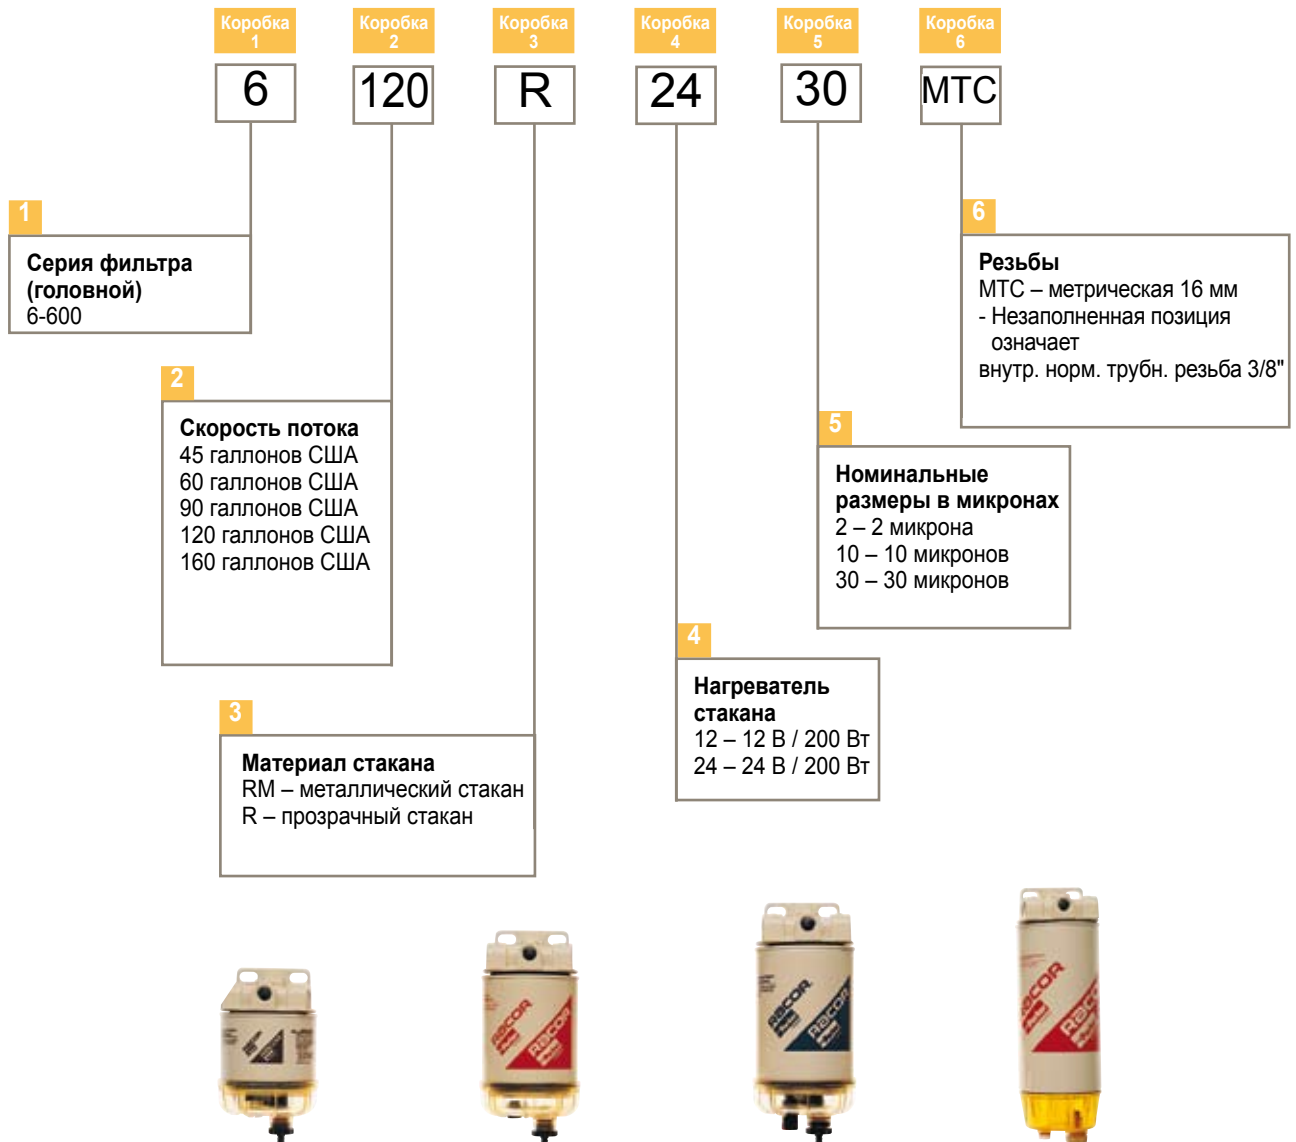

Серия 600

Модель	645	660	690	6120
Максимальная скорость потока	170 л/ч	227 л/ч	341 л/ч	454 л/ч
Бензин/дизельное топливо *1	Оба варианта	Оба варианта	Оба варианта	Оба варианта
Полоса максимального давления *2	2,06	2,06	2,06	2,06
Число проходных отверстий	7	7	7	7
Размер проходного отверстия	M16 1,5 – 3/8 внутр. норм. трубн. резьба	M16 1,5 – 3/8 внутр. норм. трубн. резьба	M16 1,5 – 3/8 внутр. норм. трубн. резьба	M16 1,5 – 3/8 внутр. норм. трубн. резьба
Встроенный топливopодкачивающий насос *3	Нет	Нет	Нет	Нет
Вариант с датчиком воды *4	Есть	Есть	Есть	Есть
Вариант с электрическим нагревателем *4	Есть	Есть	Есть	Есть
Высота мм	215	259	284	359
Ширина мм	114	114	114	114
Глубина мм	114	114	114	114
Масса кг	1,07	1,17	1.2	1.8

*3 Модели со встроенными топливopодкачивающими насосами не рекомендуются для бензиновых двигателей

*4 Не предназначены для использования с бензиновыми двигателями